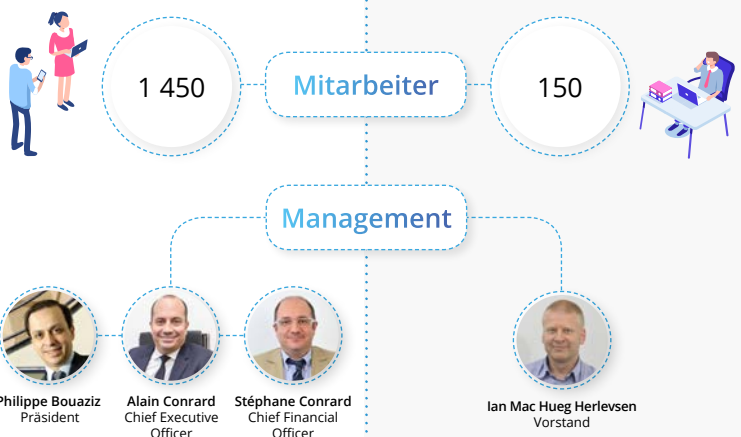

Unternehmen

Prodware implementiert, integriert, entwickelt und hostet innovative ERP, CRM und Business Intelligence Software auf Basis von Microsoft Technologie. 30 Jahre Erfahrung mit erfolgreich durchgeführten Kundenprojekten und ausgeprägtes fachliches Know-How unserer Mitarbeiter sind für Prodware die Grundlage für die Umsetzung von Innovationen. Wir unterstützen Unternehmen bei der Implementierung moderner zukunftsgerichteter Lösungen, indem wir die Geschäftsmodelle und branchenspezifischen Spitzentechnologien von morgen entwickeln, um Unternehmen auf ihrem Weg in die digitale Zukunft zu begleiten.

Unternehmensentwicklung

Die Prodware Group, 1989 gegründet und mit Hauptgeschäftssitz in Paris, entwickelt, integriert und hostet IT-Lösungen für Unternehmen. Als erster Partner von Microsoft EMEA nimmt Prodware eine Führungsrolle im Bereich der Entwicklung globaler Lösungen ein. Mit 13 Niederlassungen weltweit und starken strategischen Bündnissen unterstützt die Prodware Group Unternehmen bei der internationalen Expansion.

Zielgruppen

- Mittelständische Unternehmen
- Unternehmen mit internationaler Ausrichtung
- Tochtergesellschaften internationaler Konzerne

Auszeichnungen

2018/2019
INNER CIRCLE
for Microsoft Dynamics

Microsoft Dynamics
Manufacturing Partner